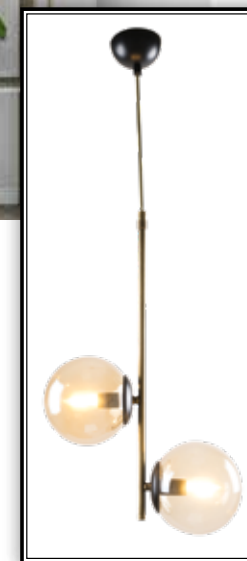

CORPURI DECORATIVE de ILUMINAT

EL0069947

PENDUL ESIN

1xE27 Max 60W
Ø:28cm
H:70cm
Culoare: negru

EL0069942

PENDUL CATIA 3

3xE27 Max. 60W
Ø:75cm
H:120cm
Culoare: negru

EL0069941

PENDUL CATIA 1

1xE27 Max 60W
Ø:15cm
H:120cm
Culoare: negru

EL0069946

PENDUL CALI

1xE27 Max 60W
Ø:29cm
H:70cm
Culoare: alb cupru

EL0069945

PENDUL CALI

1xE27 Max 60W
Ø:29cm
H:70cm
Culoare: negru cupru

LUSTRA EKIN 6XE27

6xE27 Max 60W
Ø:70cm
H:80cm
Culoare: crom

EL0069957

LUSTRA EKIN

6xE27 Max 60W
Ø:70cm
H:80cm
Culoare: antic

EL0069954

LUSTRA OZLEM

7xE27Max 60W
Ø:60cm
H:70cm
Culoare: negru auriu

EL0069953
LUSTRA AYLIN

3xE27 Max 60W
Ø:50cm
H:70cm
Culoare: negru

EL0069949
PENDUL ALARA

2xE27 Max 60W
Ø: 30cm
H:80cm
Culoare: negru antic

EL0069948

LUSTRA ARELLA

7xE27 Max60W

Ø:60cm